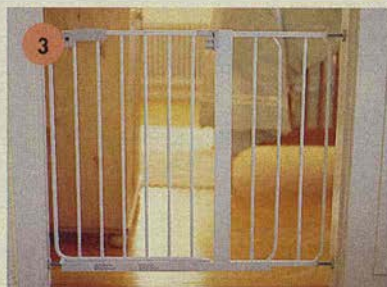

Färre plåster - mer kul.

Barn leker inte alltid som man har tänkt sig. Ju mer okänt något är, desto mer spännande är det. Låt dina barn få upptäcka den spännande världen hemma utan stora faror. För att slippa alltför mycket oro finns PATRULL - en serie bra förebyggande säkerhetsprodukter för hemmet.